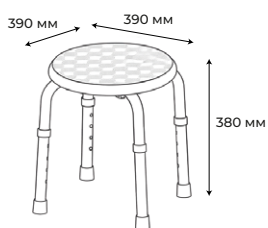

Табурет «Лотос» с вырезом

- Высота: 420 мм
- Длина: 480 мм
- Ширина: 370 мм
- Вес: 1,65 кг
- Комплектация: инструкция, инструмент
- Материал: пищевой пластик, алюминий

Табурет для ванной с вырезом «Лотос» ART-LIFE — это лёгкое, надёжное и безопасное решение для комфортных водных процедур. Изготовленный из ударопрочного гипоаллергенного пластика и прочного алюминия, он выдерживает нагрузку до 120 кг при весе всего 1,65 кг. Анатомическое сиденье с вырезом и обеспечивают удобную посадку и снижают нагрузку на спину, а прорезиненные подпятники предотвращают скольжение на влажной поверхности. Регулируемая высота позволяет адаптировать стул под индивидуальные потребности. Подходит для пожилых людей, людей с ограниченными возможностями, беременных женщин, детей и тех, кто проходит реабилитацию, а также для использования дома и в медицинских учреждениях.