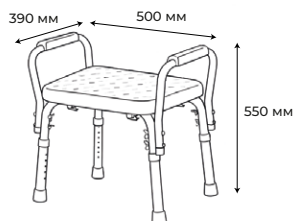

Характеристики

Табурет «Оникс» с поручнями

- Высота: 550 мм
- Длина: 500 мм
- Ширина: 390 мм
- Вес: 2,5 кг
- Комплектация: инструкция, инструмент
- Материал: пищевой пластик, алюминий

Табурет для ванной с поручнями «Оникс» ART-LIFE — это надежное и удобное решение для безопасных водных процедур. Изготовлен из прочного пластика и алюминия, выдерживает нагрузку до 120 кг при весе всего 2,5 кг. Оснащён анатомическим сиденьем, изогнутой спинкой, прорезиненными ножками и регулировкой высоты. Обеспечивает устойчивость, комфорт и защиту от скольжения. Подходит для пожилых людей, людей с ограниченными возможностями, беременных женщин и детей, а также для использования дома, в больницах и бассейнах.