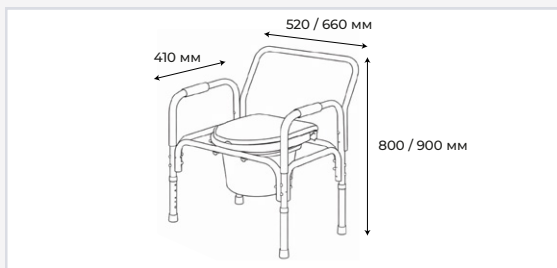

Характеристики