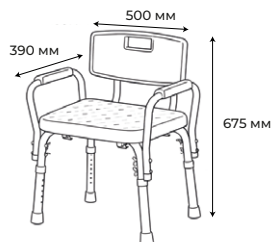

Стул «Оникс» с поручнями

- Высота: 675 мм
- Длина: 500 мм
- Ширина: 390 мм
- Вес: 3,4 кг
- Комплектация: инструкция, инструмент
- Материал: пищевой пластик, алюминий

Стул для ванной со спинкой и поручнями «Оникс» ART-LIFE — это надёжное и комфортное решение для безопасного принятия душа и ванны. Он изготовлен из ударопрочного гипоаллергенного пластика и прочного алюминия, выдерживает нагрузку до 120 кг при весе 3,4 кг. Анатомическое сиденье, изогнутая спинка и удобные поручни обеспечивают дополнительную поддержку и устойчивость, снижая риск падения. Прорезиненные подпятники предотвращают скольжение на влажной поверхности, а регулируемая высота позволяет адаптировать стул под индивидуальные потребности. Подходит для пожилых людей, людей с ограниченными возможностями, беременных женщин, детей и тех, кто проходит реабилитацию, а также для использования дома и в медицинских учреждениях.