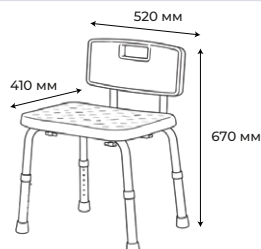

Стул «Оникс»

- Высота: 670 мм
- Длина: 520 мм
- Ширина: 410 мм
- Вес: 2,7 кг
- Комплектация: инструкция, инструмент
- Материал: пищевой пластик, алюминий

Стул для ванной со спинкой «Оникс» ART-LIFE — это надёжное и удобное решение для комфортных и безопасных водных процедур. Он изготовлен из ударопрочного гипоаллергенного пластика и прочного алюминия, выдерживает нагрузку до 120 кг при весе 2,7 кг. Анатомическое сиденье и изогнутая спинка обеспечивают хорошую поддержку и снижают нагрузку на спину, а прорезиненные подпятники предотвращают скольжение на влажной поверхности. Регулируемая высота позволяет настроить стул под индивидуальные потребности. Подходит для пожилых людей, людей с ограниченными возможностями, беременных женщин, детей и тех, кто проходит реабилитацию, а также для использования дома и в медицинских учреждениях.