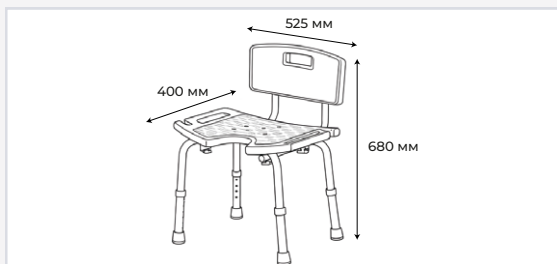

### Стул «Лотос» с вырезом

- Высота: 680 мм
- Длина: 525 мм
- Ширина: 400 мм
- Вес: 2,5 кг
- Комплектация: инструкция, инструмент
- Материал: пищевой пластик, алюминий

Стул для ванной со спинкой и вырезом «Лотос» ART-LIFE — это надёжное и удобное решение для комфортных и безопасных водных процедур. Он изготовлен из ударопрочного гипоаллергенного пластика и прочного алюминия, выдерживает нагрузку до 120 кг при весе 2,5 кг. Анатомическое сиденье с вырезом и изогнутая спинка обеспечивают удобную посадку и снижают нагрузку на спину, а прорезиненные подпятники предотвращают скольжение на влажной поверхности. Регулируемая высота позволяет настроить стул под индивидуальные потребности. Подходит для пожилых людей, людей с ограниченными возможностями, беременных женщин, детей и тех, кто проходит реабилитацию, а также для использования дома и в медицинских учреждениях.

### Кресло-туалет

- Высота: 800 / 900 мм
- Длина: 520 / 660 мм
- Ширина: 410 мм
- Вес: 2,7 кг
- Комплектация: инструкция, инструмент
- Материал: пищевой пластик, алюминий

Кресло-туалет изготовлено из ударопрочного гипоаллергенного пластика и прочного алюминия, выдерживает нагрузку до 120 кг. Подходит для пожилых людей, людей с ограниченными возможностями, тех, кто проходит реабилитацию, а также для использования дома и в медицинских учреждениях.