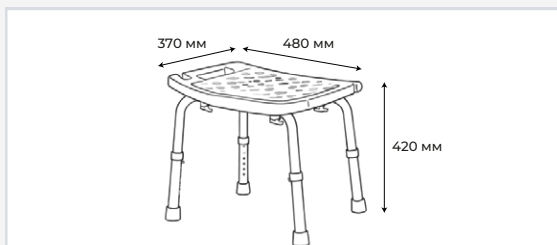

### Стул «Лотос» с вырезом

- Высота: 680 мм
- Длина: 525 мм
- Ширина: 400 мм
- Вес: 2,5 кг
- Комплектация: инструкция, инструмент
- Материал: пищевой пластик, алюминий

Стул для ванной со спинкой и вырезом «Лотос» ART-LIFE — это надёжное и удобное решение для комфортных и безопасных водных процедур. Он изготовлен из ударопрочного гипоаллергенного пластика и прочного алюминия, выдерживает нагрузку до 120 кг при весе 2,5 кг. Анатомическое сиденье с вырезом и изогнутая спинка обеспечивают удобную посадку и снижают нагрузку на спину, а прорезиненные подпятники предотвращают скольжение на влажной поверхности. Регулируемая высота позволяет настроить стул под индивидуальные потребности. Подходит для пожилых людей, людей с ограниченными возможностями, беременных женщин, детей и тех, кто проходит реабилитацию, а также для использования дома и в медицинских учреждениях.

### Стул «Лотос»

- Высота: 675 мм
- Длина: 525 мм
- Ширина: 400 мм
- Вес: 2,6 кг
- Комплектация: инструкция, инструмент
- Материал: пищевой пластик, алюминий

Стул для ванной со спинкой «Лотос» ART-LIFE — это надёжное и удобное решение для комфортных и безопасных водных процедур. Он изготовлен из ударопрочного гипоаллергенного пластика и прочного алюминия, выдерживает нагрузку до 120 кг при весе 2,6 кг. Анатомическое сиденье и изогнутая спинка обеспечивают удобную посадку и снижают нагрузку на спину, а прорезиненные подпятники предотвращают скольжение на влажной поверхности. Регулируемая высота позволяет настроить стул под индивидуальные потребности. Подходит для пожилых людей, людей с ограниченными возможностями, беременных женщин, детей и тех, кто проходит реабилитацию, а также для использования дома и в медицинских учреждениях.