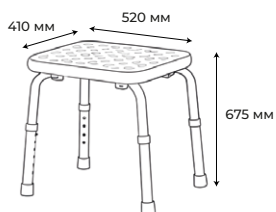

### Табурет «Лотос» с вырезом

- Высота: 420 мм
- Длина: 480 мм
- Ширина: 370 мм
- Вес: 1,65 кг
- Комплектация: инструкция, инструмент
- Материал: пищевой пластик, алюминий

Табурет для ванной с вырезом «Лотос» ART-LIFE — это лёгкое, надёжное и безопасное решение для комфортных водных процедур. Изготовленный из ударопрочного гипоаллергенного пластика и прочного алюминия, он выдерживает нагрузку до 120 кг при весе всего 1,65 кг. Анатомическое сиденье с вырезом и обеспечивают удобную посадку и снижают нагрузку на спину, а прорезиненные подпятники предотвращают скольжение на влажной поверхности. Регулируемая высота позволяет адаптировать стул под индивидуальные потребности. Подходит для пожилых людей, людей с ограниченными возможностями, беременных женщин, детей и тех, кто проходит реабилитацию, а также для использования дома и в медицинских учреждениях.

### Табурет круглый

- Высота: 380 мм
- Длина: 390 мм
- Ширина: 390 мм
- Вес: 1,35 кг
- Комплектация: инструкция, инструмент
- Материал: пищевой пластик, алюминий

Табурет для ванной круглый «Титан» ART-LIFE — это лёгкое, надёжное и удобное решение для безопасных водных процедур. Изготовлен из ударопрочного гипоаллергенного пластика и прочного алюминия, выдерживает нагрузку до 120 кг при весе всего 1,35 кг. Анатомическое сиденье обеспечивает комфорт и поддержку, а прорезиненные подпятники предотвращают скольжение на влажной поверхности. Регулируемая высота позволяет настроить стул под индивидуальные потребности. Подходит для пожилых людей, людей с ограниченными возможностями, беременных женщин, детей и тех, кто проходит реабилитацию, а также для использования дома и в медицинских учреждениях.