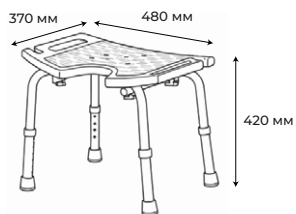

Характеристики